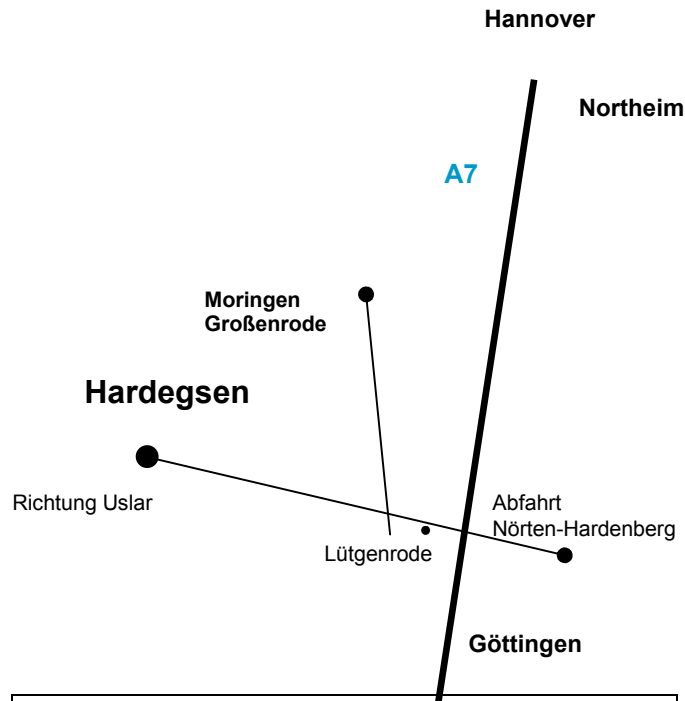

Ob **Alt** oder **Neu** wir finden den passenden Brennofen für Sie!

Öffnungszeiten:

Dienstag-Freitag	09.00-13.00 Uhr
	14.00-17.00 Uhr
Samstag	nach Vereinbarung

(in den niedersächsischen Sommerferien
Freitag nachmittags, Freitag nach Chr.
Himmelfahrt und zwischen den Jahren bleibt
unser Geschäft geschlossen)